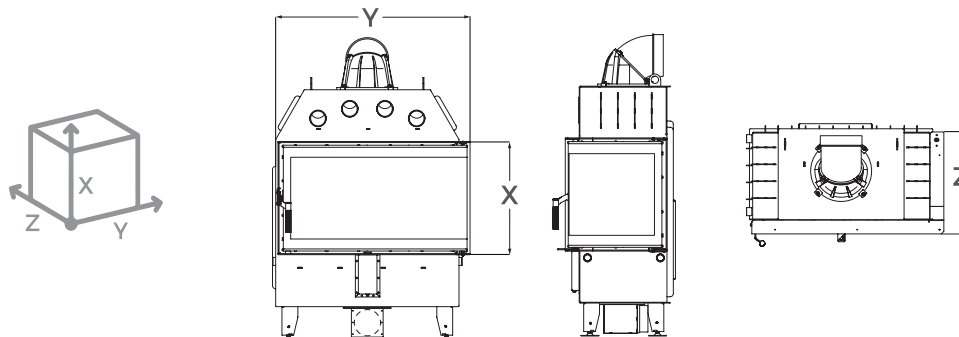

Komfort

Dedykowany uchwyt do wyciągania rusztu. Wyjmowana „zimna” klamka dedykowana do kominków otwieranych do góry typu G.

Informacje zawarte w katalogu

W katalogu dla wkładów kominkowych wodnych oraz powietrznych podane są wymiary montażowe urządzeń - wysokość, głębokość oraz szerokość otworu montażowego według schematu przedstawionego obok (podane w mm).

Dla urządzeń wolnostojących podane są wymiary całkowite (wysokość, szerokość i głębokość urządzenia).

Szczegółowe informacje o naszych produktach znajdują Państwo na naszej stronie www.defrohome.pl oraz w dokumentacji technicznej.